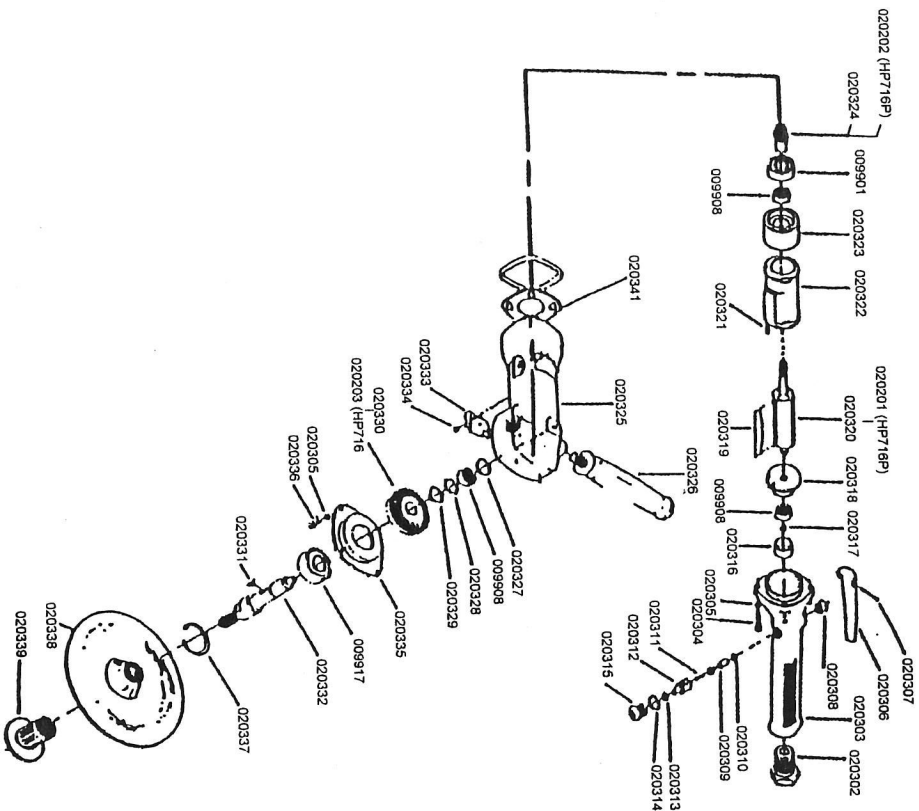

Hamach HP 716; Hamach 716 P

Hamach HP 716

Bestelnr.	Omschrijving	Bestelnr.	Omschrijving
009901	Kogellager 6201-2-RS	020321	Pin
009908	Kogellager 608-2-ZZ	020322	Cylinder
009917	Kogellager 6203-2-RS	020323	Lagerplaat
020301	Afzuigkap	020324	Tandwiel
020302	Nippel	020325	Motorhuis
020303	Handvat	020326	Draaggreep
020304	Schroef (set 2 stuks)	020327	Schotelveer
020305	Veerring	020328	Opvulling
020306	Luchtschakelaar	020329	Veerring
020307	Pin	020330	Tandwiel
020308	Bus	020331	Spie
020309	Afsluiter	020332	Spindel
020310	O-ring	020333	Luchtuitlaatkessel
020311	Veer	020334	Schroef
020312	Afsluibus	020335	Flens
020313	O-ring	020336	Schroef
020314	Regelschroef	020337	Seegerring
020315	Afdichtdop	020338	Steuerschijf
020316	Seegerring	020339	Spanmoer
020317	Lagerplaat	020340	Steeksleutel
020318	Schoep	020341	Afdichting
020319	Rotor HP 716	020351	Rubber afzuigkap
020320			

Hamach HP 716 P

Bestelnr.	Omschrijving	Bestelnr.	Omschrijving
020201	Rotor HP 716 P	020203	Tandwiel groot HP 716 P
020202	Tandwiel klein HP 716 P		

De met * gemerkte onderdelen staan niet op de tekening.